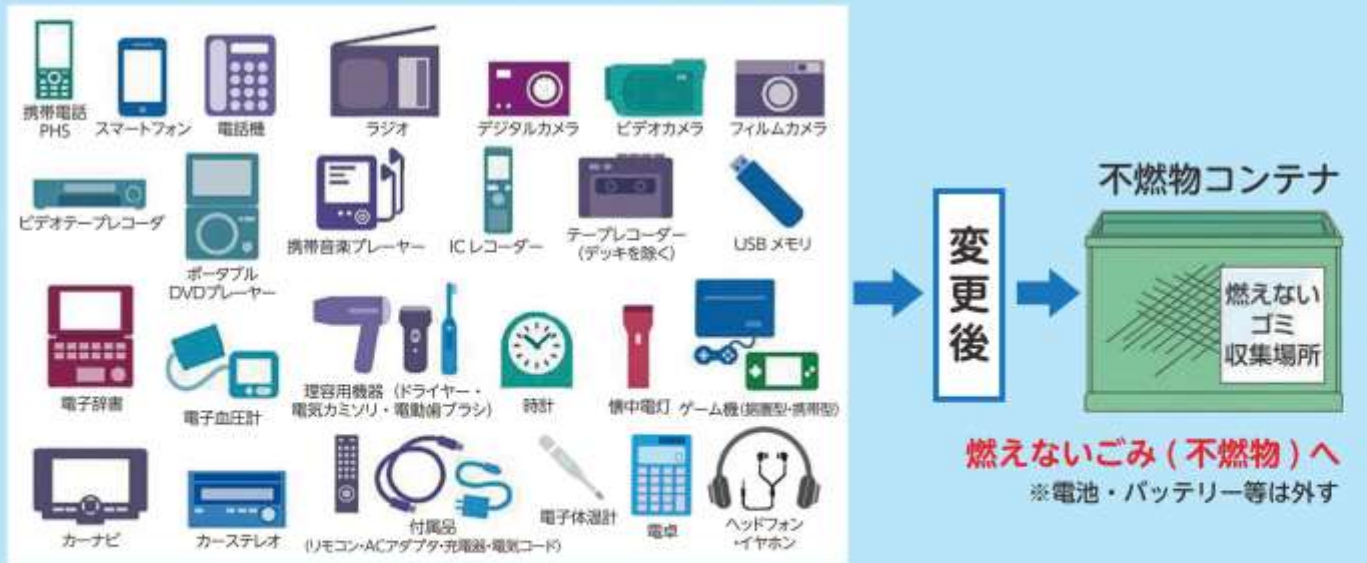

現行: その他紙(資源物)

変更後

燃えるごみへ

【指定袋】

燃えるごみ

燃えないごみ

【小型家電製品の一例(30cm程度まで)※パソコンは除く】

これまで粗大ごみとして回収していた小型家電製品を、燃えないごみとして回収します。さらに詳細な分類は、新しい「ごみ分別収集のてびき」をご確認ください。