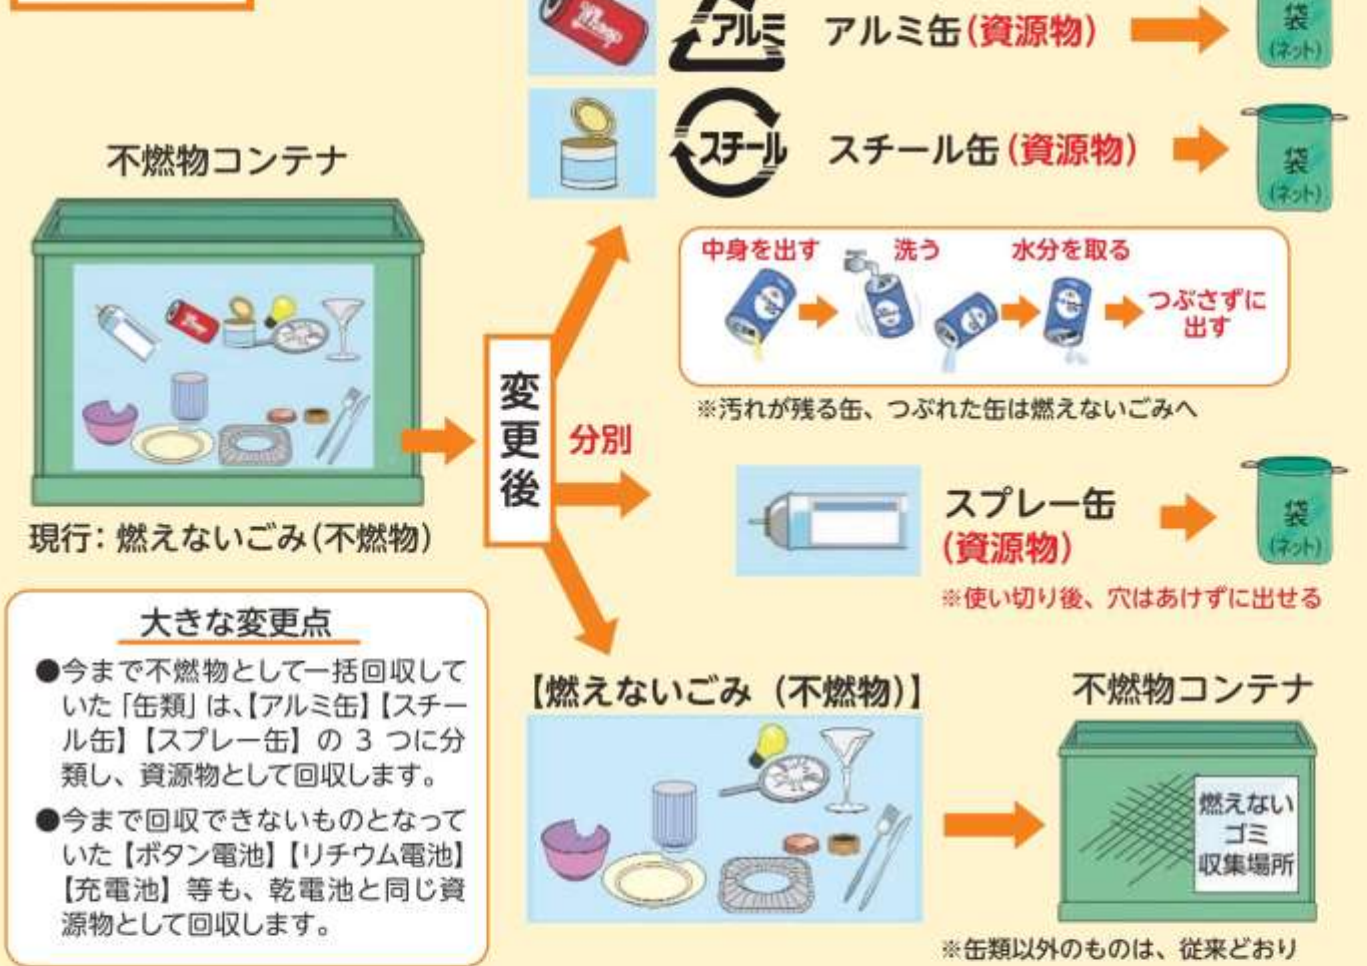

諏訪南リサイクルセンターの稼働に伴い、10月より町のごみ収集方法が一部変更となります。

集落での収集も以下のように変更します。お間違えのないようご注意ください。

建設課 生活環境係 ☎62-9114

資源物